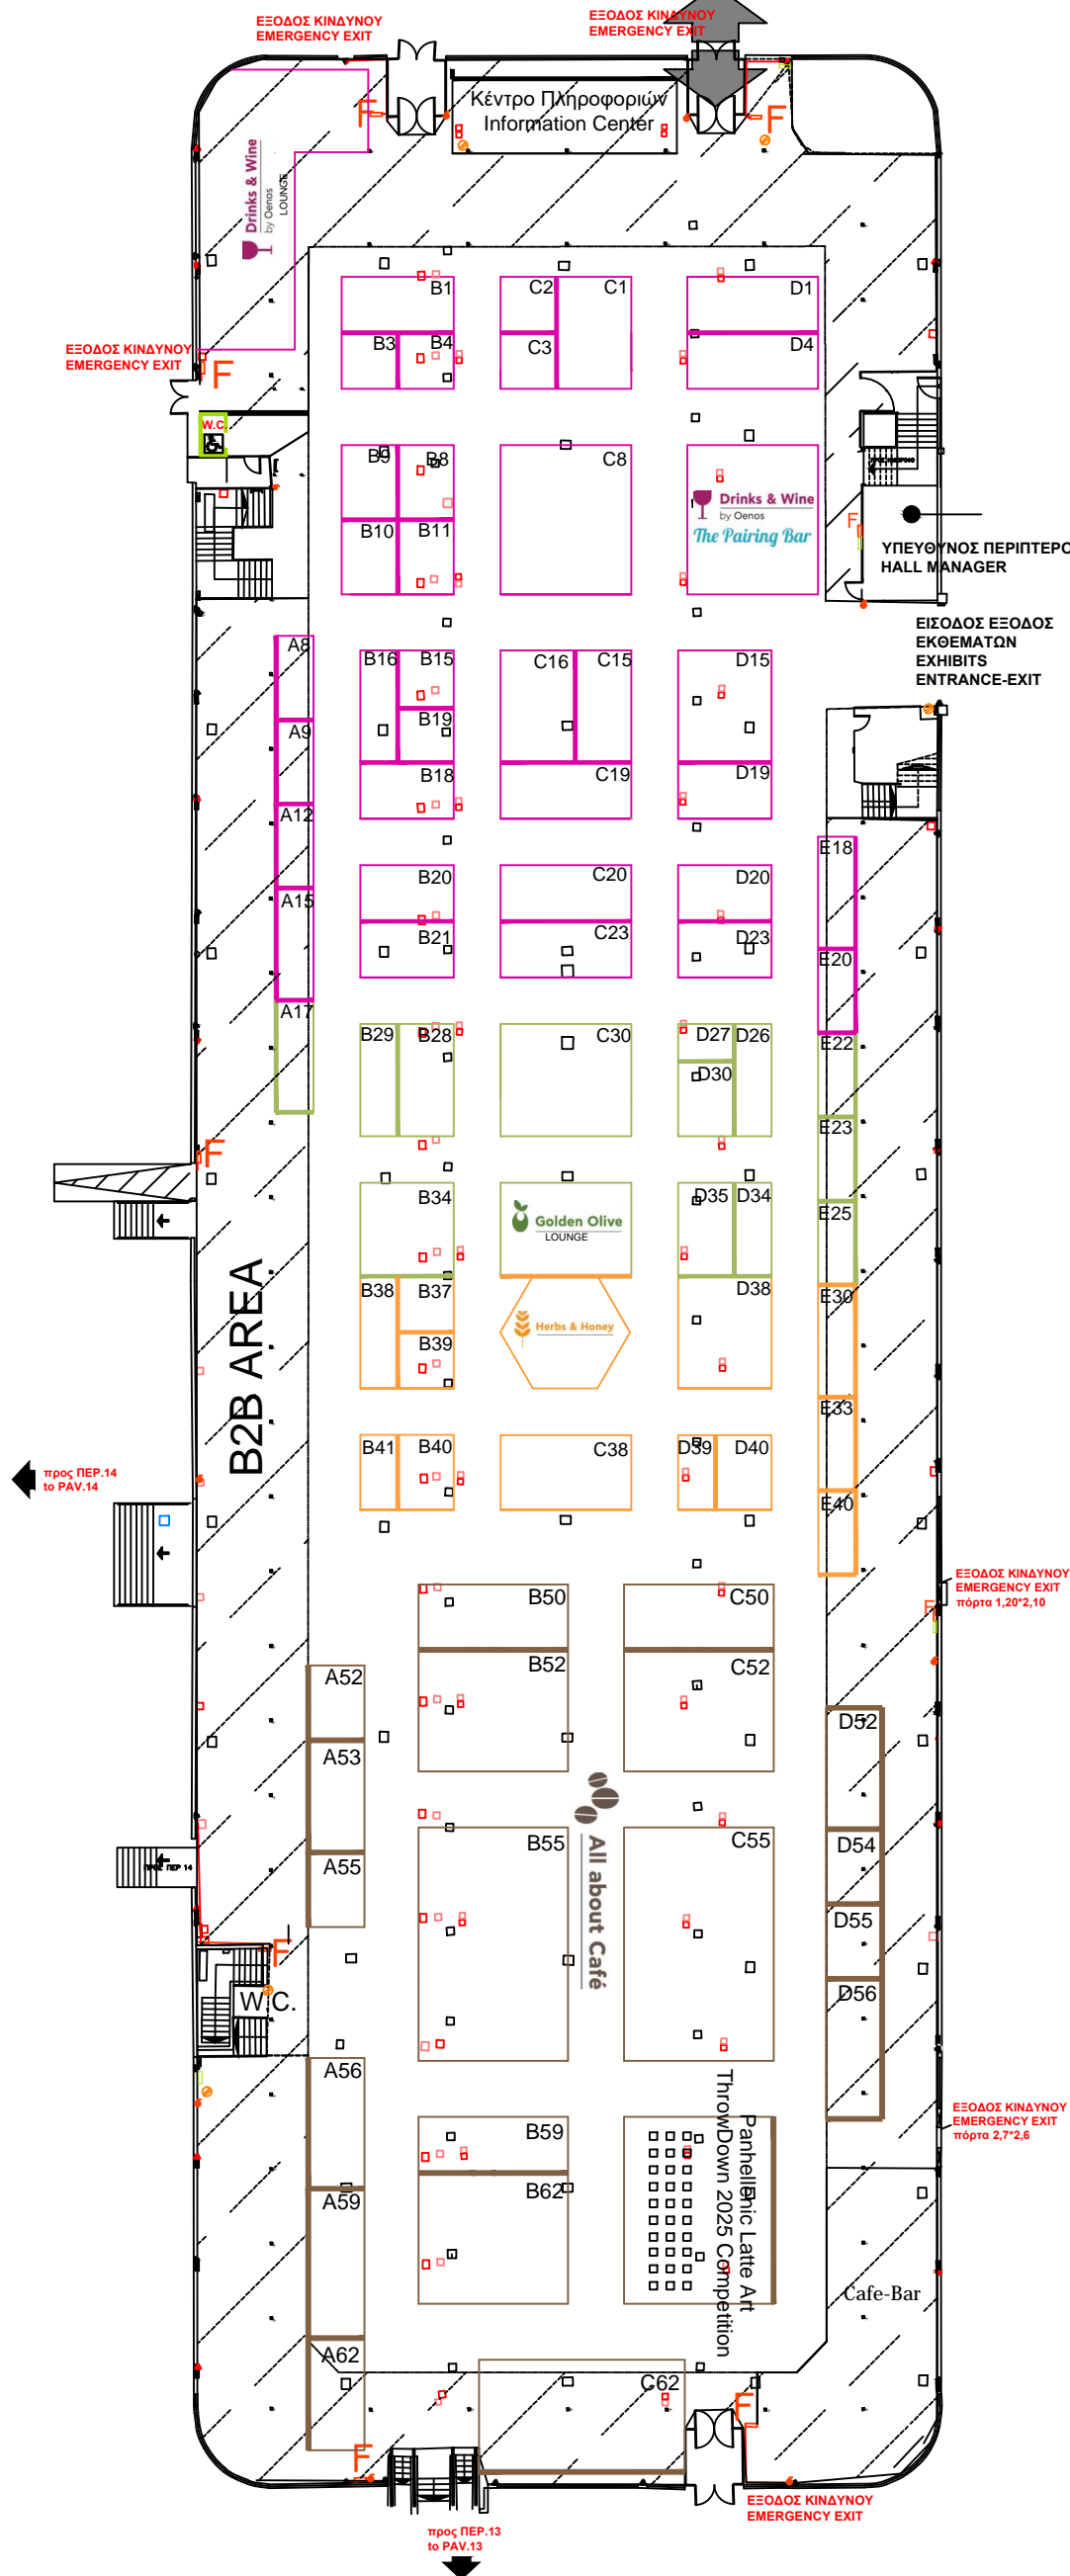

ΕΙΣΟΔΟΣ - ΕΞΟΔΟΣ
ENTRANCE - EXIT

ΔΙΕΘΝΗΣ
ΕΚΘΕΣΗ
ΤΡΟΦΙΜΩΝ &
ΠΟΤΩΝ

ΠΕΡΙΠΤΕΡΟ
PAVILION
ΚΛΙΜΑΚΑ 1:400
SCALE

15

Θεματικά Σαλόνια / Themed Lounges

Drinks & Wine
by Oenos

Golden Olive

Herbs & Honey

All about Café

Feb 13, 2025 - 4:29pm

ΗΛΕΚΤΡΟΛΟΓΙΚΟΙ ΠΙΝΑΚΕΣ, ΚΑΙΜΑΤΙΣΤΙΚΕΣ ΜΟΝΑΔΕΣ, ΠΥΡΟΣΒΕΣΤΙΚΕΣ ΦΩΔΙΕΣ & ΕΞΟΔΟΙ ΚΙΝΔΥΝΟΥ ΝΑ ΕΙΝΑΙ ΠΡΟΣΒΑΣΙΜΕΣ!

TECHNICAL DETAILS	
	HOUSING FOR WATER SUPPLY AND SEWERAGE
	HOUSING FOR ELECTRIC POWER
	ELECTRICAL BOXES
	FIRE EXTINGUISHER
	FIRE EXTINGUISHER ON WHEELS
	TELEPHONE LINES
	ELECTRICAL POWER OUTLET
	TELEPHONE CONNECTOR
	HEIGHT 2.50-5.50m
	LOADING AREA 4438.80M²
	COLUMNS 15x15cm

- ΠΡΙΖΑΔΗ
- ΠΡΙΖΑΔΗ 1
- ΠΡΙΖΑΟΤΕ
- ΔΙΑΚΟΠΤΗΣ
- ΠΥΡΟΣΒΕΣΤΙΚΟΣ ΣΥΝΑΓΕΡΜΟΣ
- ΤΡΟΧΗΛΑΤΟΣ ΠΥΡΟΣΒΕΣΤΗΡΑΣ
- ΦΡΕΑΤΙΟ ΑΠΟΧΕΤΕΥΣΗΣ
- ΦΡΕΑΤΙΟ ΔΕΗ
- ΦΡΕΑΤΙΟ ΝΕΡΟΥ
- ΦΡΕΑΤΙΟ ΝΕΚΡΟΥ
- ΦΡΕΑΤΙΟ ΟΤΕ
- ΦΡΕΑΤΙΟ ΟΤΕ-ΝΕΡΟΥ
- ΠΙΝΑΚΑΣ ΔΕΗ
- ΠΑΡΟΧΗ ΑΠΟΧΕΤΕΥΣΗΣ
- ΠΑΡΟΧΗ ΡΕΥΜΑΤΟΣ
- ΤΗΛΕΦΩΝΙΚΟΣ ΘΑΛΑΜΟΣ
- ΠΥΡΟΣΒΕΣΤΙΚΗ ΦΩΔΙΑ
- ΚΟΛΩΝΑ 15x15 cm
- ΣΤΑΘΜΟΣ ΕΡΓΑΛΕΙΩΝ

ΣΤΟ ΧΩΡΟ ΚΑΤΩ ΑΠΟ ΗΜΙΟΡΟΦΟ ΑΝΩΤΕΡΟ ΥΨΟΣ ΚΑΤΑΣΚΕΥΗΣ 2.50m max CONSTRUCTION HEIGHT UNDER MEZZANINE 2.50m

ΚΤΙΡΙΟ No 15
ΙΣΟΓΕΙΟ
ΚΛΙΜΑΚΑ 1:400
ΣΤΟΙΧΕΙΑ ΚΤΙΡΙΟΥ
ΩΦ. ΕΜΒΑΔΟ 4438.80 M²
ΠΕΡΙΜΕΤΡΙΚΟ ΥΨΟΣ : 2.50
ΚΕΝΤΡΙΚΟ ΥΨΟΣ : 5.50